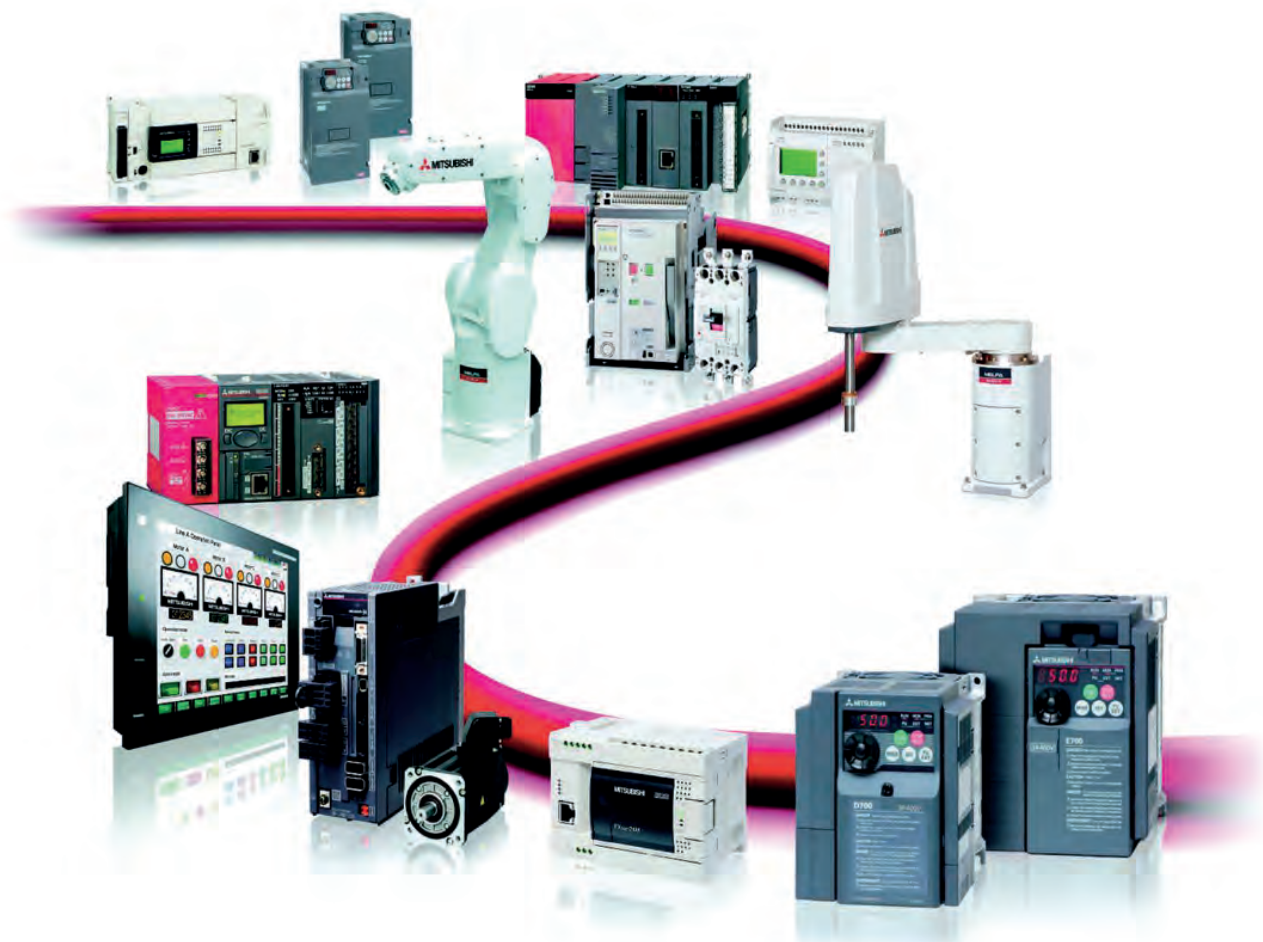

B & B

**RAPPRESENTANZE DI SISTEMI
DI AUTOMAZIONE INDUSTRIALE**

Corporate & Products

PLC Compatti
PLC Modulari
Soluzioni Software
Pannelli operatore HMI
PC Industriali IPC

Inverter
Controllo di movimento Motion Control Mitsubishi
Robot Scara e Antropomorfi
Interruttori di bassa tensione
Analizzatore di rete

Cavi per servo-motori
Cavi Ibridi per servo-motori
Cavi e Prolunghe M8 e M12
Sistemi di distribuzione

Cavi per elettrovalvole
Catene Portacavi complete di cavi, tubi pneumatici e tubi idraulici

Cavi unipolari
Cavi multipolari posa fissa e mobile
Raccordi e sistemi passacavo
Interfacce, prese e spine
Sistemi di illuminazione