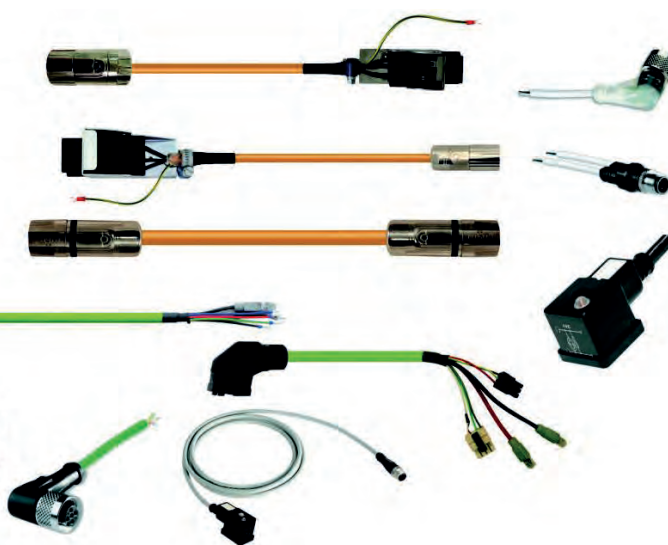

B & B

**RAPPRESENTANZE DI SISTEMI
DI AUTOMAZIONE INDUSTRIALE**

Corporate & Products

PLC Compatti
PLC Modulari
Soluzioni Software
Pannelli operatore HMI
PC Industriali IPC

Inverter
Controllo di movimento Motion Control Mitsubishi
Robot Scara e Antropomorfi
Interruttori di bassa tensione
Analizzatore di rete

Cavi per servo-motori
Cavi Ibridi per servo-motori
Cavi e Prolunghe M8 e M12
Sistemi di distribuzione

Cavi per elettrovalvole
Catene Portacavi complete di cavi, tubi pneumatici e tubi idraulici

Cavi unipolari
Cavi multipolari posa fissa e mobile
Raccordi e sistemi passacavo
Interfacce, prese e spine
Sistemi di illuminazione